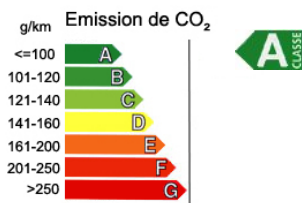

STOCKDEAL CHARLEVILLE
ZAC La Croisette
08000 CHARLEVILLE MEZIERES

tél. : 0672814832 - fax :

CONTACT :
Frédéric ABELLAN

0643103616

Marque : **VOLVO**

Modèle : **C30 DRIVe 115ch Start&Stop
Momentum**

Mise en Circulation : **14/02/2011**

Puissance : **5 CV**

Energie : **Diesel**

Kilométrage : **103 441 non garanti**

Couleur : **Bleu**

Nb de portes : **3**

Immatriculation : **BH-742-TP**

VO n° : **190732**

Émission de CO2

99 g/km

Conso Urbaine : **4,3**

Conso Extra-urbaine : **3,5**

Conso Mixte : **3,8**

Garantie : **3 mois pièces et main d'oeuvre**

Info Conso :

6 990,00 € TTC

Commentaire :

Equipements du véhicule

ABS
Accoudoir arrière
Accoudoir central AR avec trappe à skis
Aide au freinage d'urgence
Airbag conducteur
Airbag passager déconnectable
Airbags latéraux avant
Airbags rideaux AV et AR
Antidémarrage électronique
Antipatinage
Arrêt et redémarrage auto. du moteur
Bacs de portes arrière
Bacs de portes avant
Banquette AR rabattable
Becquet arrière

Boîte à gants fermée
Boucliers AV et AR couleur caisse
Buses de lave-glace chauffantes
Capteur de pluie
Ceintures avant ajustables en hauteur
Clim automatique bi-zones
Compte tours
Direction assistée asservie à la vitesse
EBD
Eclairage au sol
ESP
Essuie-glace arrière
Feux de freinage d'urgence
Filtre à particules
Filtre à Pollen
Inserts de porte métal
Inserts de tableau de bord métal
Jantes Alu 16"
Kit anti-crevaion